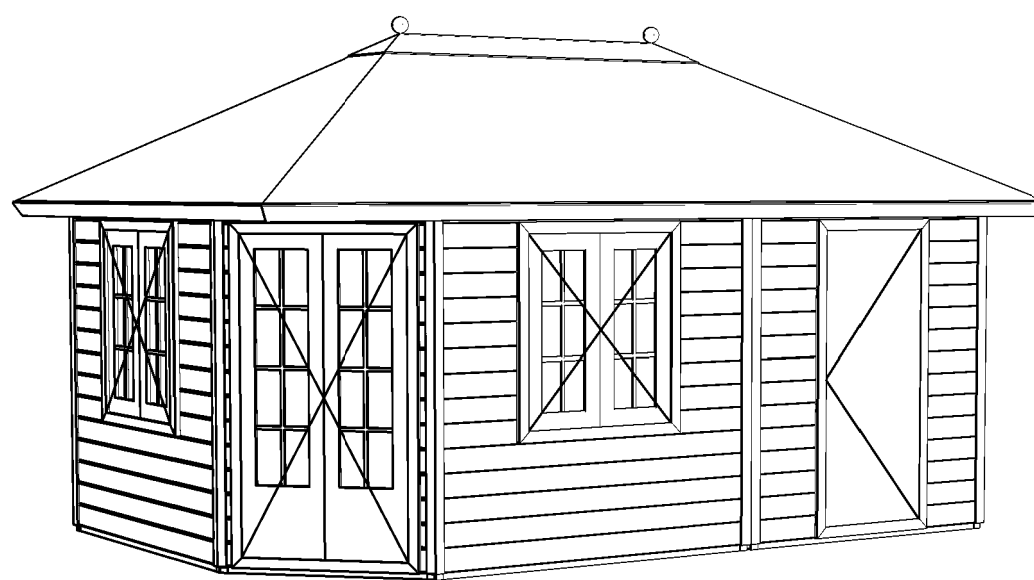

## Prima Fifth Avenue Duo Maxi

Omschrijving / Description:  
300x480cm 28mm  
Onderdeel / Component:  
Bouwtekening / Construction drawing  
Dealer:  
Lugarde  
Ref.:  
ref

Ordernr.:  
PFA06  
Schaal / Scale:  
1:50

BLAD NR.:  
BT

**LUGARDE**®

©LUGARDE® Laren Holland  
www.lugarde.com  
sale@lugarde.nl

*Simply the best*

D.D.: juni 11, 2013

Formaat: A4 - RvH

3060+

Peil 0+

*Achteraanzicht / Rear view / Hinterseite*

*(L) Zijaanzicht / Side view / Seiten ansicht*