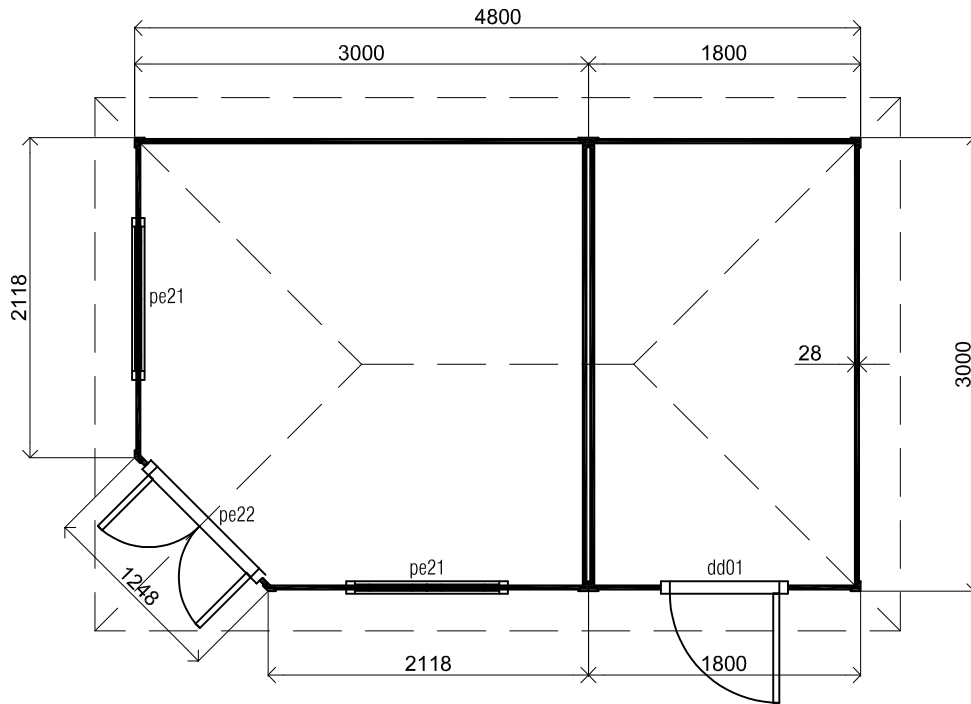

3060+

Peil 0+

*Voor aanzicht / Front view / Vorderansicht*

*(R) Zijaanzicht / Side view / Seitenansicht*

*Plattegrond / Plan*

## Prima Fifth Avenue Duo Maxi

Omschrijving / Description:  
300x480cm 28mm  
Onderdeel / Component:  
Bouwtekening / Construction drawing  
Dealer:  
Lugarde  
Ref.:  
ref

Ordernr.:  
PFA06  
Schaal / Scale:  
1:50

### *Prima Fifth Avenue Duo Maxi*

Omschrijving / Description:  
300x480cm 28mm  
Onderdeel / Component:  
Bouwtekening / Construction drawing  
Dealer:  
Lugarde  
Ref.:  
ref

Ordernr.:  
PFA06  
Schaal / Scale:  
1:50  
BLAD NR.:  
BT