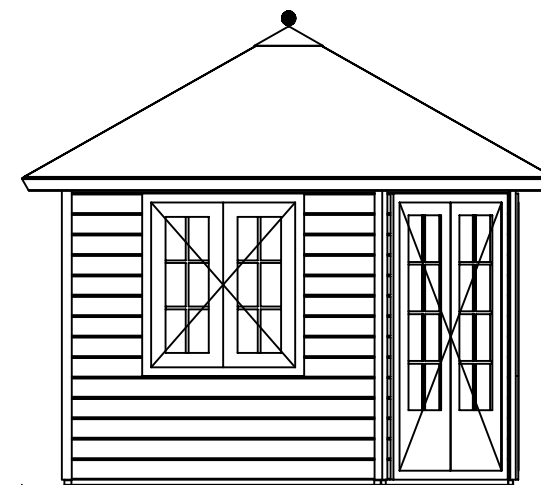

## Prima Fifth Avenue Duo Maxi

Omschrijving / Description:  
300x480cm 28mm  
Onderdeel / Component:  
Bouwtekening / Construction drawing  
Dealer:  
Lugarde  
Ref.:  
ref

Ordernr.:  
PFA06  
Schaal / Scale:  
1:50

BLAD NR.:  
BT

**LUGARDE**®

©LUGARDE® Laren Holland  
www.lugarde.com  
sale@lugarde.nl

*Simply the best*

D.D.: juni 11, 2013

Formaat: A4 - RvH

3060+

Peil 0+

*Achteraanzicht / Rear view / Hinterseite*

*(L) Zijaanzicht / Side view / Seiten ansicht*