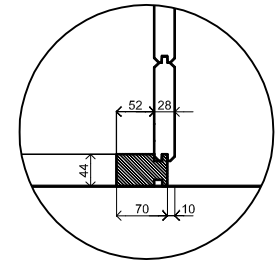

3060+

Peil 0+

*Voor aanzicht / Front view / Vorderansicht*

*(R) Zijaanzicht / Side view / Seitenansicht*

*Plattegrond / Plan*

## Prima Fifth Avenue Duo Maxi

Omschrijving / Description:  
300x480cm 28mm  
Onderdeel / Component:  
Bouwtekening / Construction drawing  
Dealer:  
Lugarde  
Ref.:  
ref

Ordernr.:  
PFA06  
Schaal / Scale:  
1:50

### *Prima Fifth Avenue Duo Maxi*

Omschrijving / Description:  
300x480cm 28mm  
Onderdeel / Component:  
Bouwtekening / Construction drawing  
Dealer:  
Lugarde  
Ref.:  
ref

Ordernr.:  
PFA06  
Schaal / Scale:  
1:50  
BLAD NR.:  
BT