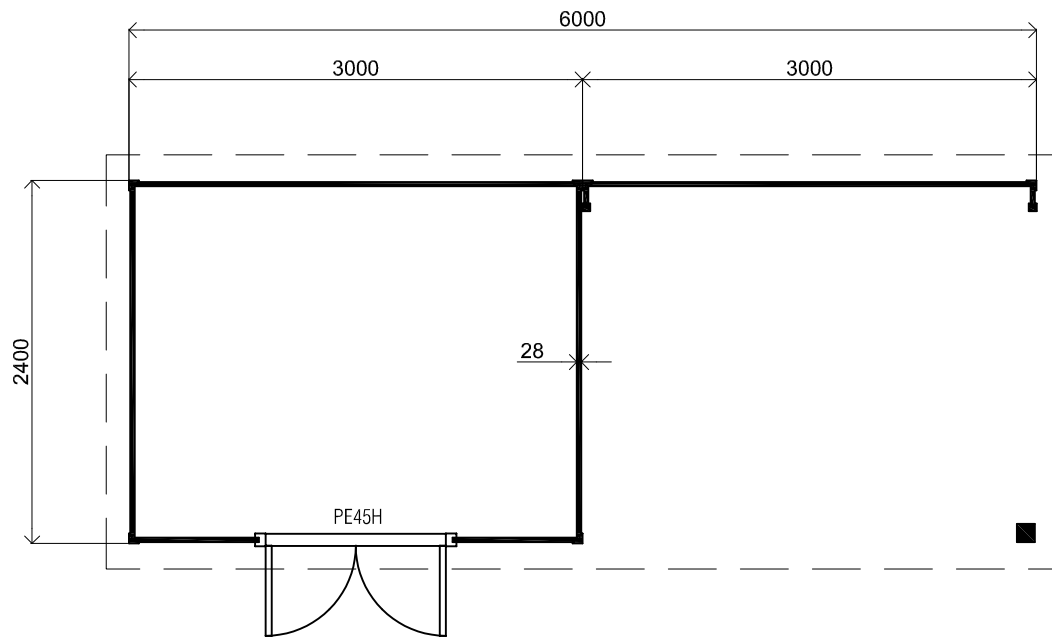

Voor-aanzicht / Front view / Vorderansicht

(R) Zijaanzicht / Side view / Seiten ansicht

Plattegrond / Plan

Prima maatwerk/custom

Omschrijving / Description:
240x600cm 28mm
Onderdeel / Component:
Bouwtekening / Construction drawing
Dealer:
Ref.:

Ordernr.:
Schaal / Scale:
1:50
BLAD NR.:
BT

LUGARDE®

©LUGARDE® Laren Holland
www.lugarde.com
sale@lugarde.nl

Simply the best

Achteraanzicht / Rear view / Hinterseite

(L) Zijaanzicht / Side view / Seiten ansicht

Prima maatwerk/custom

Omschrijving / Description:
240x600cm 28mm
Onderdeel / Component:
Bouwtekening / Construction drawing
Dealer:
Dealer
Ref.:
Ref

Ordernr.:
Ordernr
Schaal / Scale:
1:50
BLAD NR.:
BT

LUGARDE®