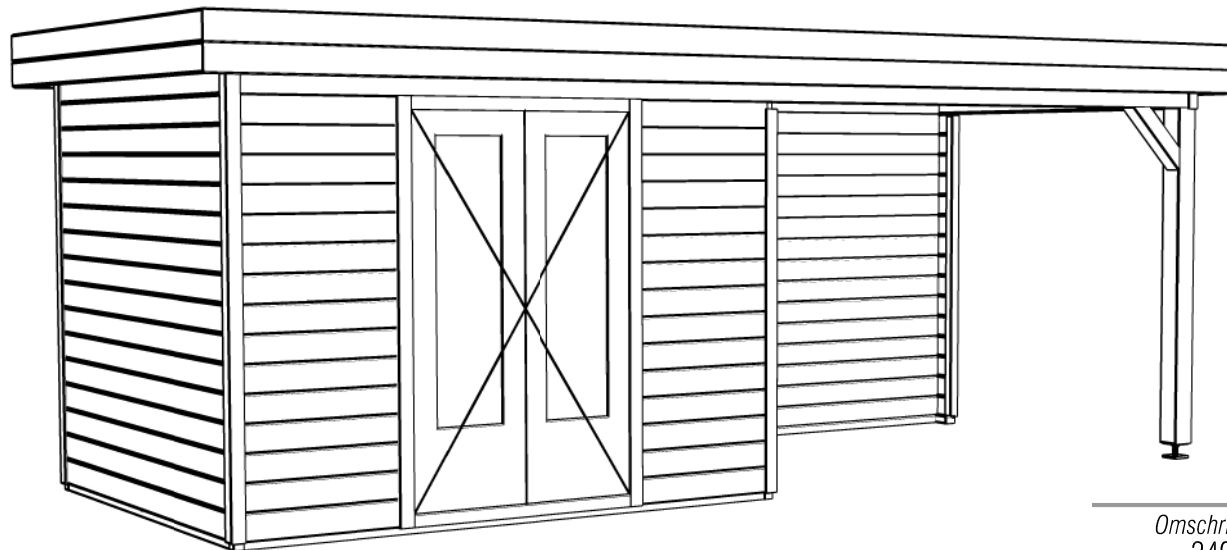

Ordernr.:
Schaal / Scale:
1:50
BLAD NR.:
BT

LUGARDE®

©LUGARDE® Laren Holland
www.lugarde.com
sale@lugarde.nl

Simply the best

Achteraanzicht / Rear view / Hinterseite

(L) Zijaanzicht / Side view / Seiten ansicht

Prima maatwerk/custom

Omschrijving / Description:
240x600cm 28mm
Onderdeel / Component:
Bouwtekening / Construction drawing
Dealer:
Dealer
Ref.:
Ref

Ordernr.:
Ordernr
Schaal / Scale:
1:50
BLAD NR.:
BT

LUGARDE®