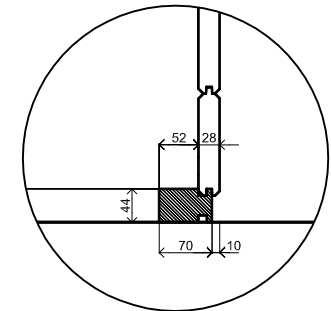

Voor-aanzicht / Front view / Vorderansicht

(R) Zijaanzicht / Side view / Seiten ansicht

Plattegrond / Plan

Prima maatwerk/custom

Omschrijving / Description:
240x600cm 28mm
Onderdeel / Component:
Bouwtekening / Construction drawing
Dealer:
Ref.:

Ordernr.:
Schaal / Scale:
1:50
BLAD NR.:
BT

LUGARDE®

©LUGARDE® Laren Holland
www.lugarde.com
sale@lugarde.nl

Simply the best

Achteraanzicht / Rear view / Hinterseite

(L) Zijaanzicht / Side view / Seiten ansicht

Prima maatwerk/custom

Omschrijving / Description:
240x600cm 28mm
Onderdeel / Component:
Bouwtekening / Construction drawing
Dealer:
Dealer
Ref.:
Ref

Ordernr.:
Ordernr
Schaal / Scale:
1:50
BLAD NR.:
BT

LUGARDE®