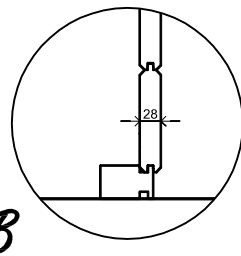

(L) Zijaanzicht / Side view / Seiten ansicht

Vooraanzicht / Front view / Vorderansicht

(R) Zijaanzicht / Side view / Seiten ansicht

Achteraanzicht / Rear view / Hinterseite

2875+

2000+

Peil 0+

Plattegrond / Plan

Prima Leonie

Omschrijving / Description:  
Prima Leonie Ø250cm 28mm  
Onderdeel / Component:  
Bouwtekening / Construction drawing  
Dealer:  
Dealer  
Ref.:  
Ref.

Ordernr.:  
PL02  
Schaal / Scale:  
1:50  
BLAD NR.:  
BT