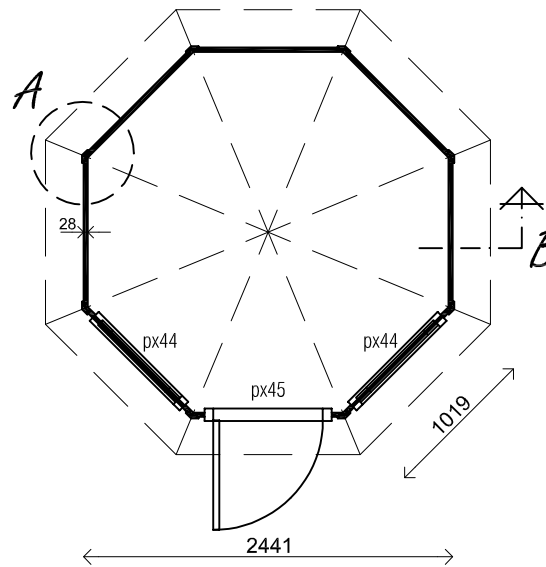

(L) Zijaanzicht / Side view / Seiten ansicht

Vooraanzicht / Front view / Vorderansicht

(R) Zijaanzicht / Side view / Seiten ansicht

Achteraanzicht / Rear view / Hinterseite

2875+

2000+

Peil 0+

Plattegrond / Plan

Prima Leonie

Omschrijving / Description:  
Prima Leonie Ø250cm 28mm  
Onderdeel / Component:  
Bouwtekening / Construction drawing  
Dealer:  
Dealer  
Ref.:  
Ref.

Ordernr.:  
PL02  
Schaal / Scale:  
1:50  
BLAD NR.:  
BT