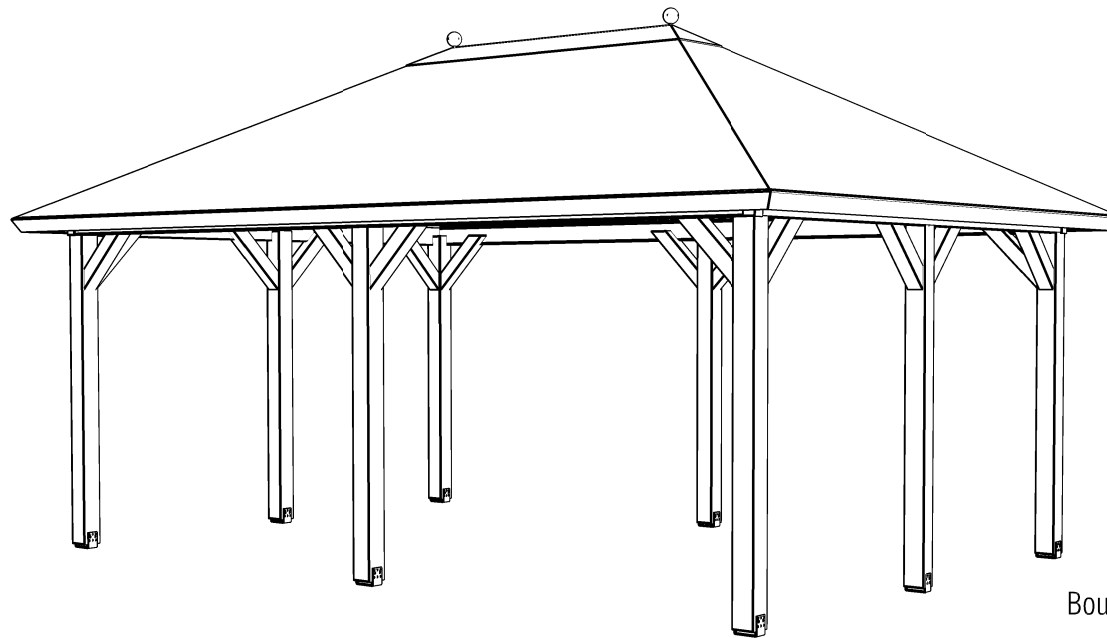

Plattegrond / Plan

Vrijstaande / Freestanding Veranda

Omschrijving / Description:
360x540cm
Onderdeel / Component:
Bouwtekening / Construction drawing
Dealer:
Ref.:

Ordernr.:
Ordernr
Schaal / Scale:
1:50

0+

Vooraanzicht / Front view / Vorderansicht

(R) Zijaanzicht / Side view / Seiten ansicht

Vrijstaande / Freestanding Veranda

Omschrijving / Description:
360x540cm

Ordernr.:
Ordernr

Onderdeel / Component:

Schaal / Scale:
1:50