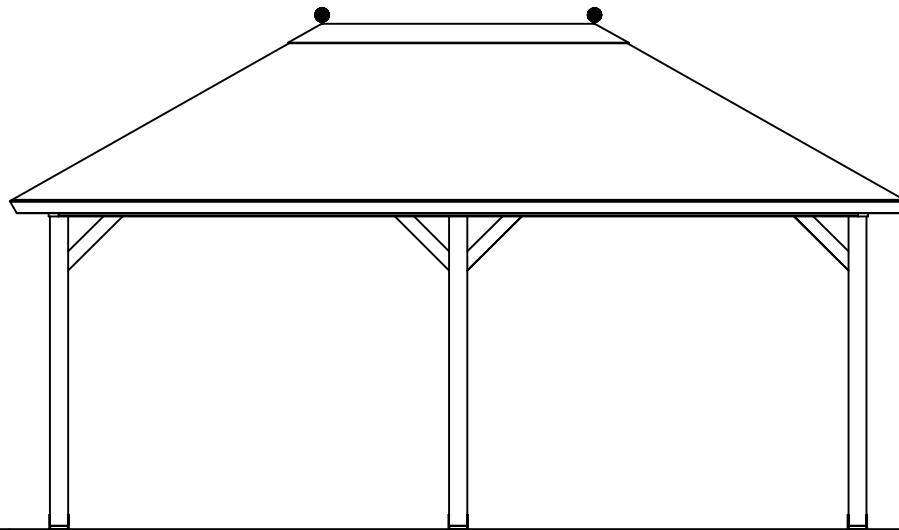

Vooraanzicht / Front view / Vorderansicht

3350+

2200+

0+