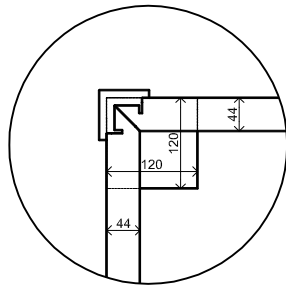

Plattegrond / Plan

Vrijstaande / Freestanding Veranda

Omschrijving / Description:
360x540cm
Onderdeel / Component:
Bouwtekening / Construction drawing
Dealer:
Ref.:

Ordernr.:
Ordernr
Schaal / Scale:
1:50

0+

Vooraanzicht / Front view / Vorderansicht

(R) Zijaanzicht / Side view / Seiten ansicht

Vrijstaande / Freestanding Veranda

Omschrijving / Description:
360x540cm

Ordernr.:
Ordernr

Onderdeel / Component:

Schaal / Scale:
1:50