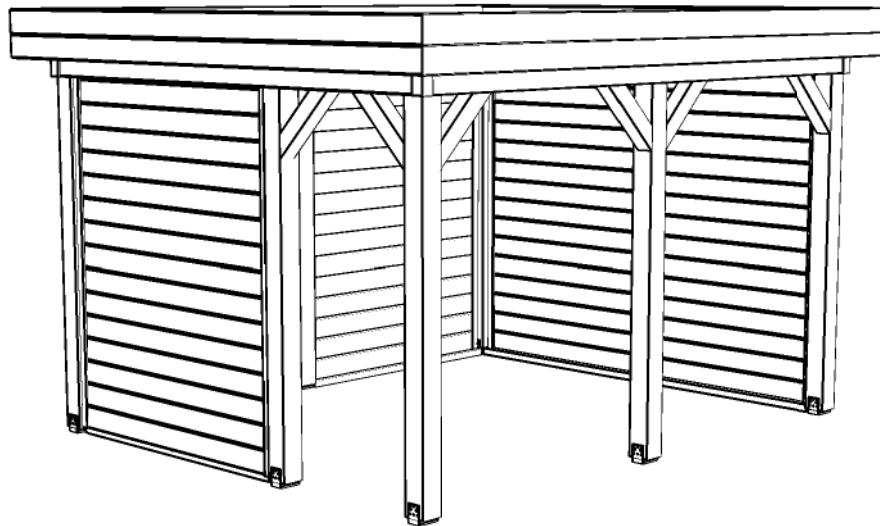

Vooraanzicht / Front view / Vorderansicht

(R) Zijaanzicht / Side view / Seiten ansicht

Plattegrond / Plan

Vrijstaande / Freestanding veranda

<p>Omschrijving / Description: 300x360cm 44mm</p>	<p>Ordernr.: Ordernr</p>	<p>LUGARDE®</p> <p>©LUGARDE® Laren Holland www.lugarde.com sale@lugarde.nl</p>
<p>Onderdeel / Component: Bouwtekening / Construction drawing</p>	<p>Schaal / Scale: 1: 50</p>	
<p>Dealer: Dealer</p>	<p>BLAD NR.: BT</p>	<p><i>Simply the best</i></p>
<p>Ref.: p56 LB</p>		

2450+

0+

Achteraanzicht / Rear view / Hinterseite

(L) Zijaanzicht / Side view / Seiten ansicht

Vrijstaande / Freestanding veranda

Omschrijving / Description:
300x360cm 44mm
Onderdeel / Component:
Bouwtekening / Construction drawing
Dealer:
Ref.:
p56 LB