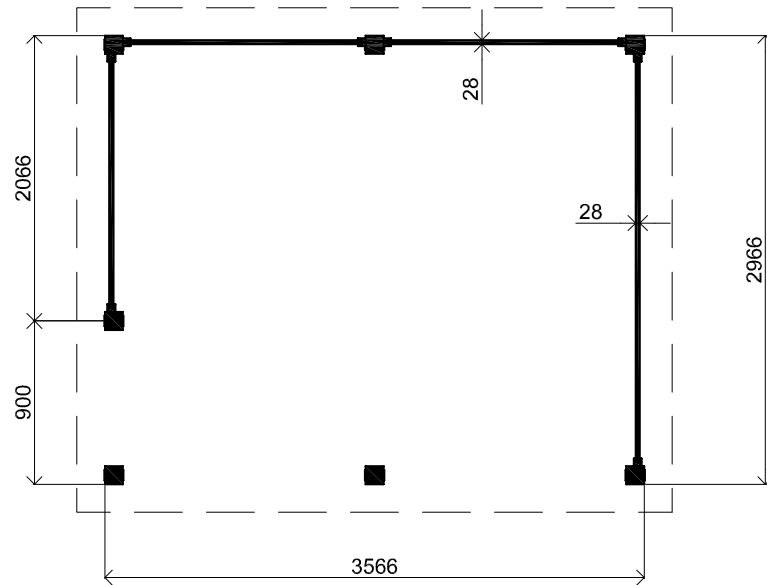

Vooraanzicht / Front view / Vorderansicht

(R) Zijaanzicht / Side view / Seiten ansicht

Plattegrond / Plan

Vrijstaande / Freestanding veranda

<p>Omschrijving / Description: 300x360cm 44mm</p>	<p>Ordernr.: Ordernr</p>	<p>LUGARDE®</p> <p>©LUGARDE® Laren Holland www.lugarde.com sale@lugarde.nl</p>
<p>Onderdeel / Component: Bouwtekening / Construction drawing</p>	<p>Schaal / Scale: 1: 50</p>	
<p>Dealer: Dealer</p>	<p>BLAD NR.: BT</p>	<p><i>Simply the best</i></p>
<p>Ref.: p56 LB</p>		

2450+

0+

Achteraanzicht / Rear view / Hinterseite

(L) Zijaanzicht / Side view / Seiten ansicht

Vrijstaande / Freestanding veranda

Omschrijving / Description:
300x360cm 44mm
Onderdeel / Component:
Bouwtekening / Construction drawing
Dealer:
Ref.:
p56 LB

Ordernr.:
Ordernr
Schaal / Scale:
1: 50
BLAD NR.:
BT

LUGARDE®

©LUGARDE® Laren Holland
www.lugarde.com
sale@lugarde.nl

Simply the best