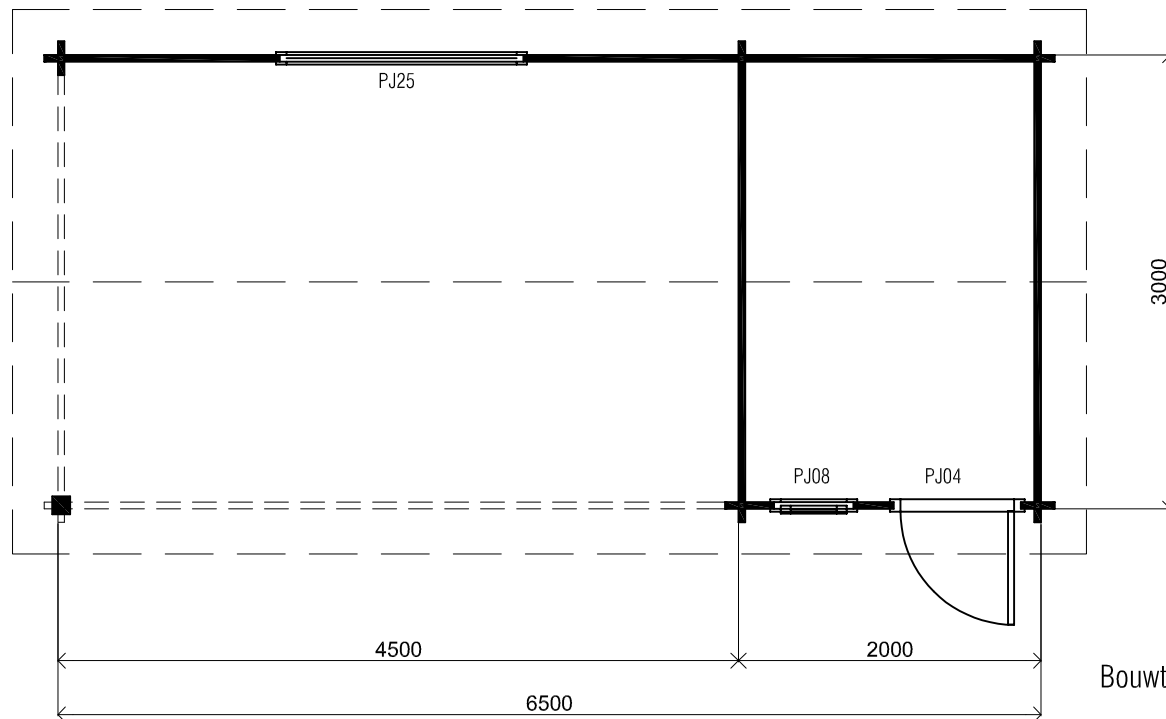

Vooraanzicht / Front view / Vorderansicht

(R) Zijaanzicht / Side view / Seiten ansicht

Plattegrond / Plan

Blokhut / Log cabin - Hannover

Omschrijving / Description:
300x650cm / 44mm
Onderdeel / Component:
Bouwtekening / Construction drawing
Dealer:
Ref.

Ordernr.:
BH06
Schaal / Scale:
1:50
BLAD NR.:
BT

LUGARDE®

©LUGARDE® Laren Holland
www.lugarde.com
sale@lugarde.nl

Simply the best

Achteraanzicht / Rear view / Hinterseite

(L) Zijaanzicht / Side view / Seiten ansicht

Blokhut / Log cabin - Hannover

Omschrijving / Description:
300x650cm / 44mm
Onderdeel / Component:
Bouwtekening / Construction drawing
Dealer:
Dealer
Ref.:
Ref

Ordernr.:
BH06
Schaal / Scale:
1:50

BLAD NR.:
BT