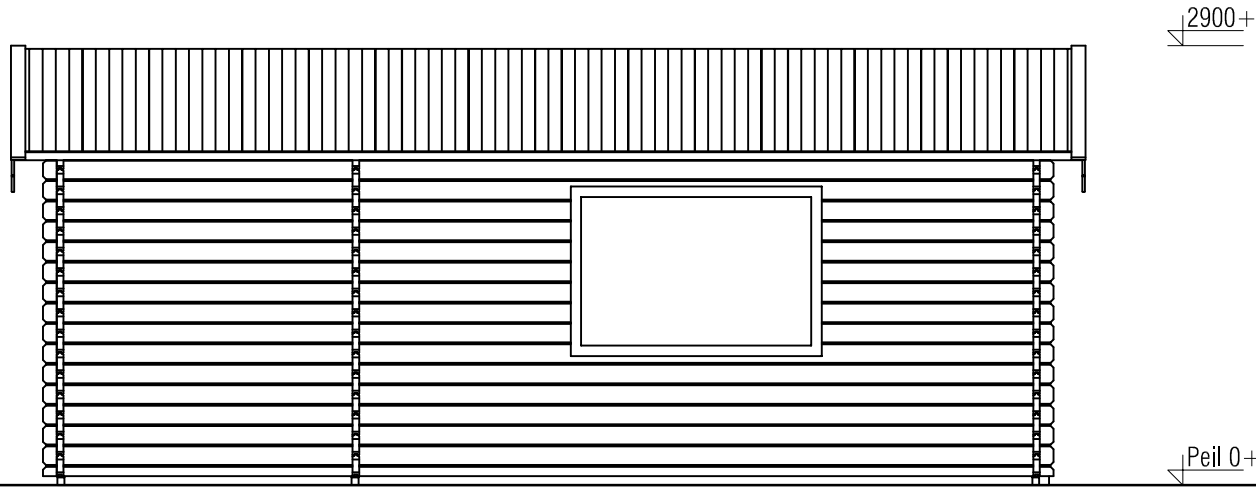

Vooraanzicht / Front view / Vorderansicht

(R) Zijaanzicht / Side view / Seiten ansicht

Plattegrond / Plan

Blokhut / Log cabin - Hannover

Omschrijving / Description:
300x650cm / 44mm
Onderdeel / Component:
Bouwtekening / Construction drawing
Dealer:
Ref.

Ordernr.:
BH06
Schaal / Scale:
1:50
BLAD NR.:
BT

LUGARDE®

©LUGARDE® Laren Holland
www.lugarde.com
sale@lugarde.nl

Simply the best

Achteraanzicht / Rear view / Hinterseite

(L) Zijaanzicht / Side view / Seiten ansicht

Blokhut / Log cabin - Hannover

Omschrijving / Description:
300x650cm / 44mm
Onderdeel / Component:
Bouwtekening / Construction drawing
Dealer:
Dealer
Ref.:
Ref

Ordernr.:
BH06
Schaal / Scale:
1:50

BLAD NR.:
BT