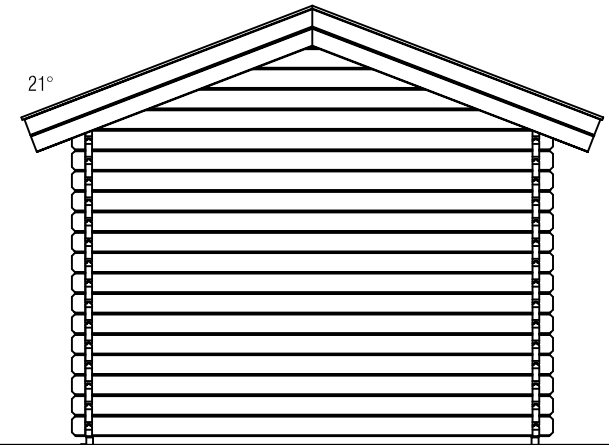

Vooraanzicht / Front view / Vorderansicht

(R) Zijaanzicht / Side view / Seiten ansicht

Plattegrond / Plan

Blokhut / Log cabin - Hannover

Omschrijving / Description:
300x650cm / 44mm
Onderdeel / Component:
Bouwtekening / Construction drawing
Dealer:
Ref.

Ordernr.:
BH06
Schaal / Scale:
1:50
BLAD NR.:
BT

LUGARDE®

©LUGARDE® Laren Holland
www.lugarde.com
sale@lugarde.nl

Simply the best

Achteraanzicht / Rear view / Hinterseite

(L) Zijaanzicht / Side view / Seiten ansicht

Blokhut / Log cabin - Hannover

Omschrijving / Description:
300x650cm / 44mm
Onderdeel / Component:
Bouwtekening / Construction drawing
Dealer:
Dealer
Ref.:
Ref

Ordernr.:
BH06
Schaal / Scale:
1:50

BLAD NR.:
BT