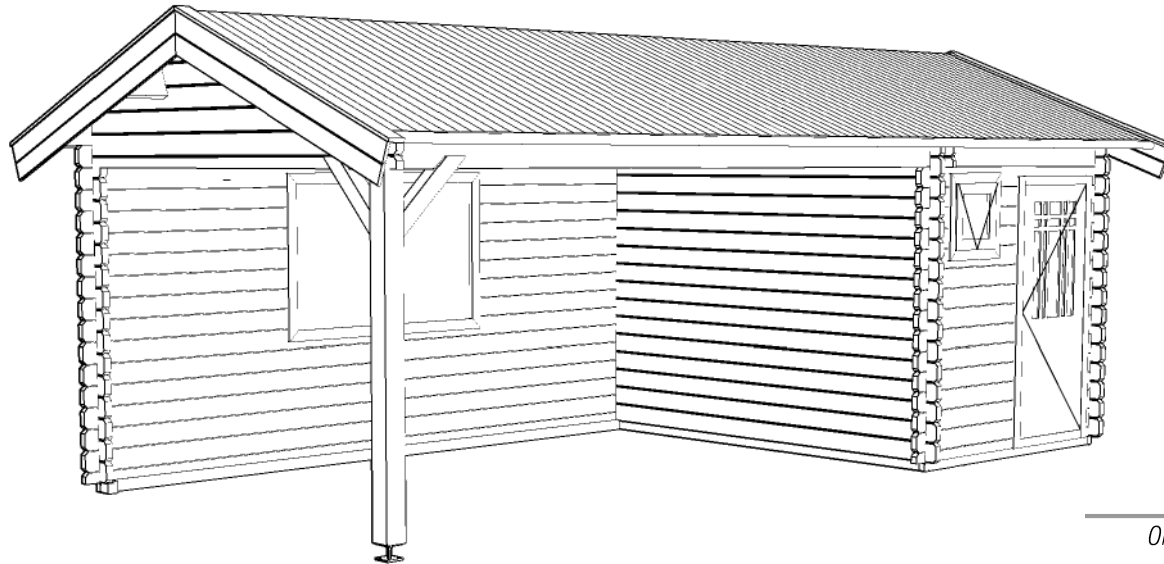

Vooraanzicht / Front view / Vorderansicht

(R) Zijaanzicht / Side view / Seiten ansicht

Plattegrond / Plan

Blokhut / Log cabin - Hannover

Omschrijving / Description:
300x650cm / 44mm
Onderdeel / Component:
Bouwtekening / Construction drawing
Dealer:
Ref.

Ordernr.:
BH06
Schaal / Scale:
1:50
BLAD NR.:
BT

LUGARDE®

©LUGARDE® Laren Holland
www.lugarde.com
sale@lugarde.nl

Simply the best

Achteraanzicht / Rear view / Hinterseite

(L) Zijaanzicht / Side view / Seiten ansicht

Blokhut / Log cabin - Hannover

Omschrijving / Description:
300x650cm / 44mm
Onderdeel / Component:
Bouwtekening / Construction drawing
Dealer:
Dealer
Ref.:
Ref

Ordernr.:
BH06
Schaal / Scale:
1:50

BLAD NR.:
BT