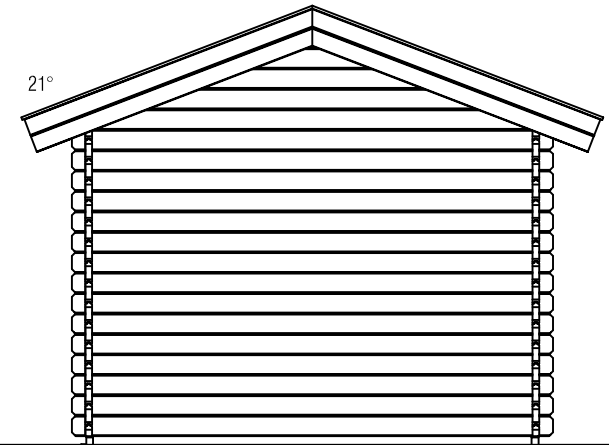

Vooraanzicht / Front view / Vorderansicht

(R) Zijaanzicht / Side view / Seiten ansicht

Plattegrond / Plan

Blokhut / Log cabin - Hannover

Omschrijving / Description:
300x650cm / 44mm
Onderdeel / Component:
Bouwtekening / Construction drawing
Dealer:
Ref.

Ordernr.:
BH06
Schaal / Scale:
1:50
BLAD NR.:
BT

LUGARDE®

©LUGARDE® Laren Holland
www.lugarde.com
sale@lugarde.nl

Simply the best

Achteraanzicht / Rear view / Hinterseite

(L) Zijaanzicht / Side view / Seiten ansicht

Blokhut / Log cabin - Hannover

Omschrijving / Description:
300x650cm / 44mm
Onderdeel / Component:
Bouwtekening / Construction drawing
Dealer:
Ref.:

Ordernr.:
BH06
Schaal / Scale:
1:50

BLAD NR.:
BT

LUGARDE®