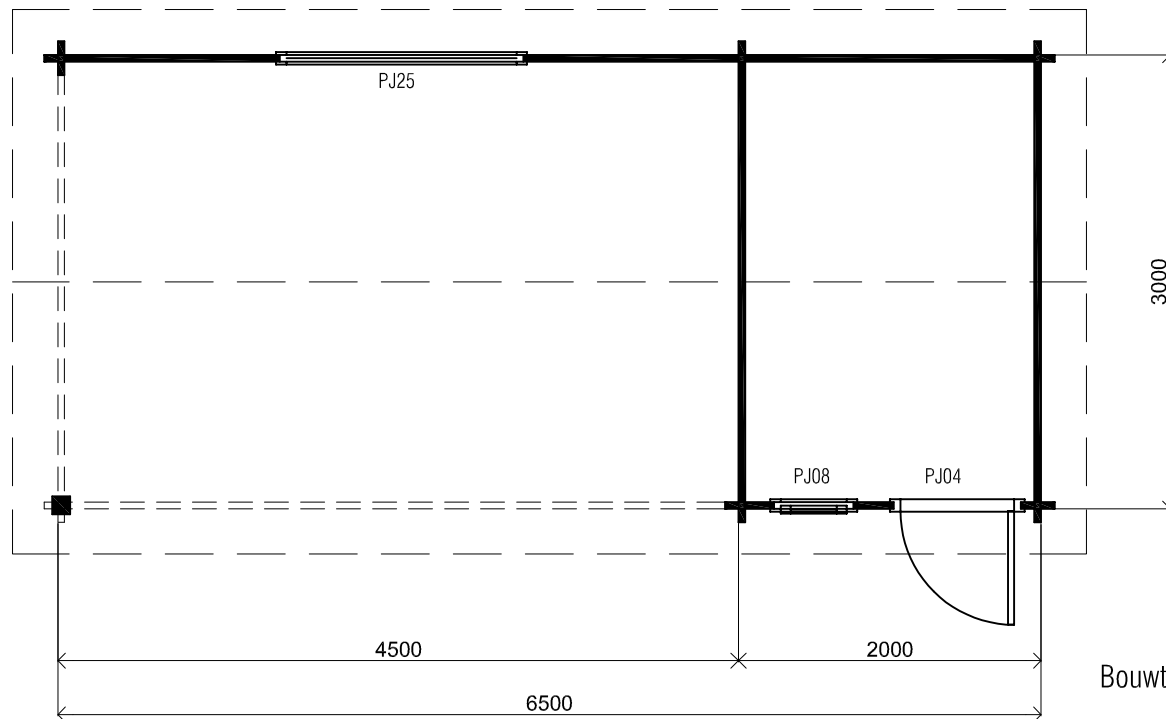

Vooraanzicht / Front view / Vorderansicht

(R) Zijaanzicht / Side view / Seiten ansicht

Plattegrond / Plan

Blokhut / Log cabin - Hannover

Omschrijving / Description:
300x650cm / 44mm
Onderdeel / Component:
Bouwtekening / Construction drawing
Dealer:
Ref.

Ordernr.:
BH06
Schaal / Scale:
1:50
BLAD NR.:
BT

LUGARDE®

©LUGARDE® Laren Holland
www.lugarde.com
sale@lugarde.nl

Simply the best

Achteraanzicht / Rear view / Hinterseite

(L) Zijaanzicht / Side view / Seiten ansicht

Blokhut / Log cabin - Hannover

Omschrijving / Description:
300x650cm / 44mm
Onderdeel / Component:
Bouwtekening / Construction drawing
Dealer:
Ref.:

Ordernr.:
BH06
Schaal / Scale:
1:50

BLAD NR.:
BT

LUGARDE®