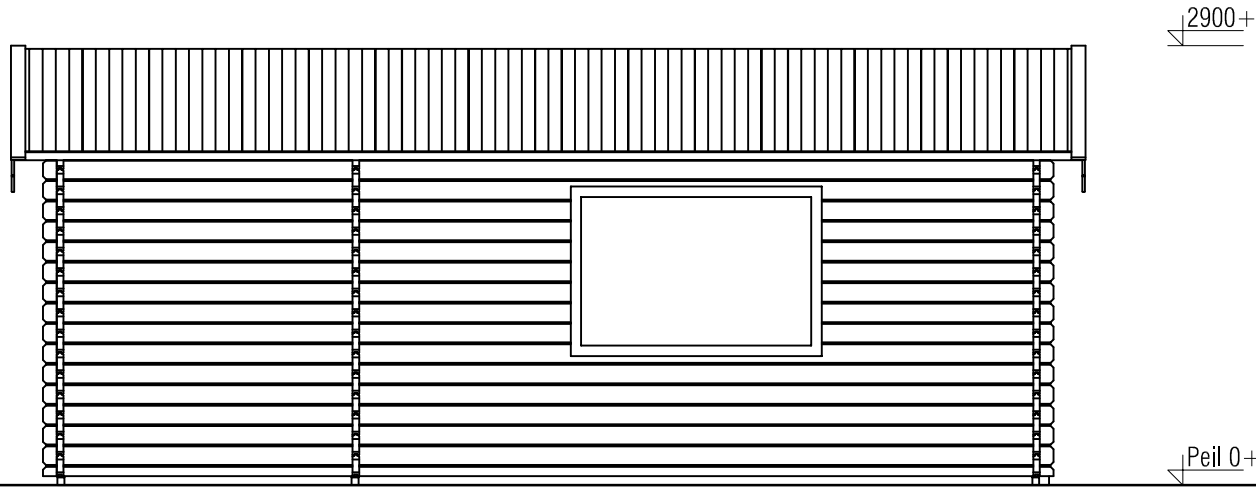

Vooraanzicht / Front view / Vorderansicht

(R) Zijaanzicht / Side view / Seiten ansicht

Plattegrond / Plan

Blokhut / Log cabin - Hannover

Omschrijving / Description:
300x650cm / 44mm
Onderdeel / Component:
Bouwtekening / Construction drawing
Dealer:
Ref.

Ordernr.:
BH06
Schaal / Scale:
1:50
BLAD NR.:
BT

LUGARDE®

©LUGARDE® Laren Holland
www.lugarde.com
sale@lugarde.nl

Simply the best

Achteraanzicht / Rear view / Hinterseite

(L) Zijaanzicht / Side view / Seiten ansicht

Blokhut / Log cabin - Hannover

Omschrijving / Description:
300x650cm / 44mm
Onderdeel / Component:
Bouwtekening / Construction drawing
Dealer:
Ref.:

Ordernr.:
BH06
Schaal / Scale:
1:50

BLAD NR.:
BT

LUGARDE®