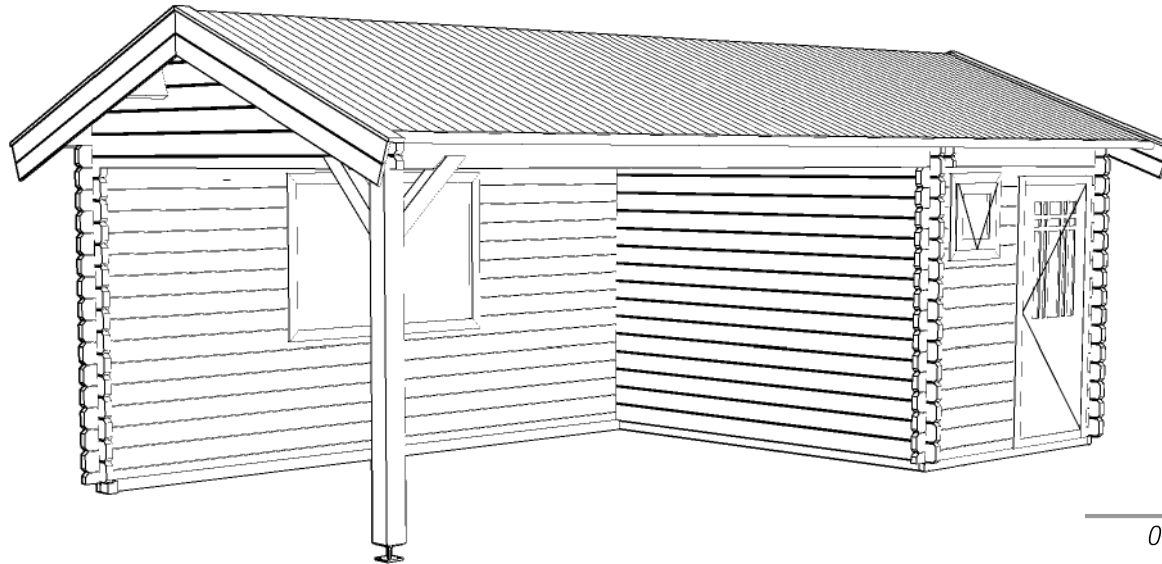

Vooraanzicht / Front view / Vorderansicht

(R) Zijaanzicht / Side view / Seiten ansicht

Plattegrond / Plan

Blokhut / Log cabin - Hannover

Omschrijving / Description:
300x650cm / 44mm
Onderdeel / Component:
Bouwtekening / Construction drawing
Dealer:
Ref.

Ordernr.:
BH06
Schaal / Scale:
1:50
BLAD NR.:
BT

LUGARDE®

©LUGARDE® Laren Holland
www.lugarde.com
sale@lugarde.nl

Simply the best

Achteraanzicht / Rear view / Hinterseite

(L) Zijaanzicht / Side view / Seiten ansicht

Blokhut / Log cabin - Hannover

Omschrijving / Description:
300x650cm / 44mm
Onderdeel / Component:
Bouwtekening / Construction drawing
Dealer:
Ref.:

Ordernr.:
BH06
Schaal / Scale:
1:50

BLAD NR.:
BT

LUGARDE®